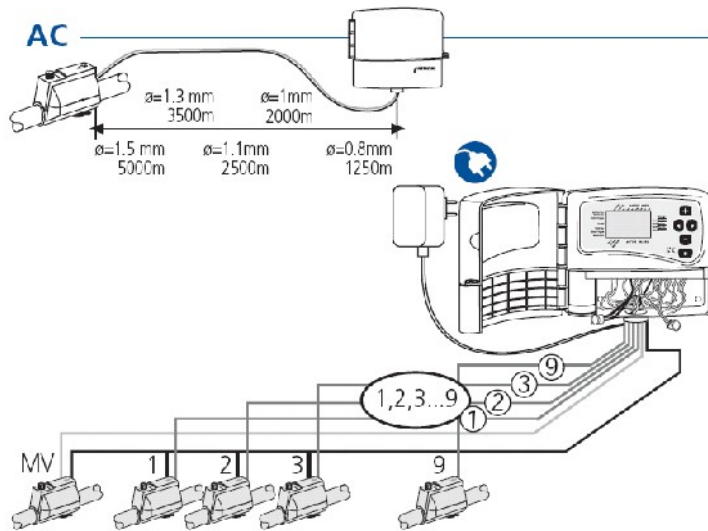

Főjellemzők:

- Programozás egyetlen nagyméretű kijelzőn (4 cm x 6 cm).
- Biztonságos – a Miracle^{Plus} automatikusan ellenőrzi az elem energia szintjét a szelepek nyitása előtt.
- A Miracle^{Plus} -DC egy időben akár 5 szelepet indítható.
- A Miracle^{Plus} -AC egy időben akár 3 szelepet indítható.
- Mindkettő modell tartós memóriával van felszerelve. Energia kimaradás vagy elemkimerülés esetén a készült programok nem vesznek el. A dátum és az óra beállítása egy percig tart energia nélkül.
- Betervezett öntözési idő módosítása: 10% és 200% között.
- Akár 99 nappal késelhető az öntözés indító időpontja.
- Programok:
 - A,B,C – 3 független öntözési program.
 - D – szelepenkénti program
 - I – lüktető öntözés, öntözési idő másodperc alapú.
- A Miracle^{Plus} -DC szigetelés osztálya: IP68. ×
- A Miracle^{Plus} -AC szigetelés osztálya: IP65. ×
- A Miracle^{Plus} -DC vezérelhet akár 330 m távol mágnesszelep is.
- A Miracle^{Plus} -AC vezérelhet akár 5000 m távol mágnesszelep is.

× - Mágnesszelep típusa: AquaNet, kábel átmérője: 1,5 mm

IP68
Waterproof
DC IP68 - AC IP65

Összeszerelési vázlat:

Miracle^{Plus} -AC

Miracle^{Plus} -DC

Forgalmazó

Irrivep Kft.
Kecskemét
Halasi út. 29.
6000

Tel.: 76/321-674 • Fax: 76/504-173