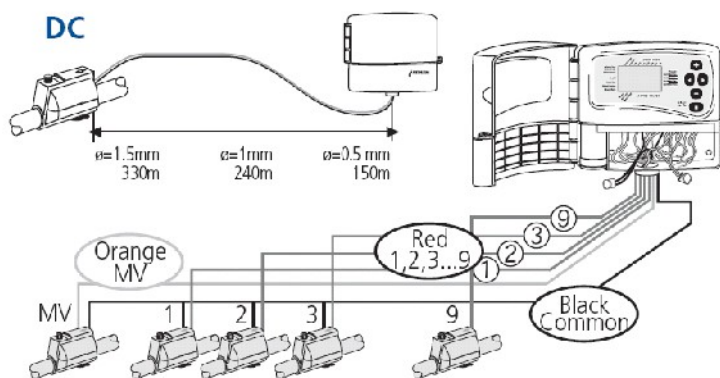

× - Mágnesszelep típusa: AquaNet, kábel átmérője: 1,5 mm

IP68
Waterproof
DC IP68 - AC IP65

Összeszerelési vázlat:

Miracle^{Plus} -AC

Miracle^{Plus} -DC

Forgalmazó

Irrivep Kft.
Kecskemét
Halasi út. 29.
6000

Tel.: 76/321-674 • Fax: 76/504-173