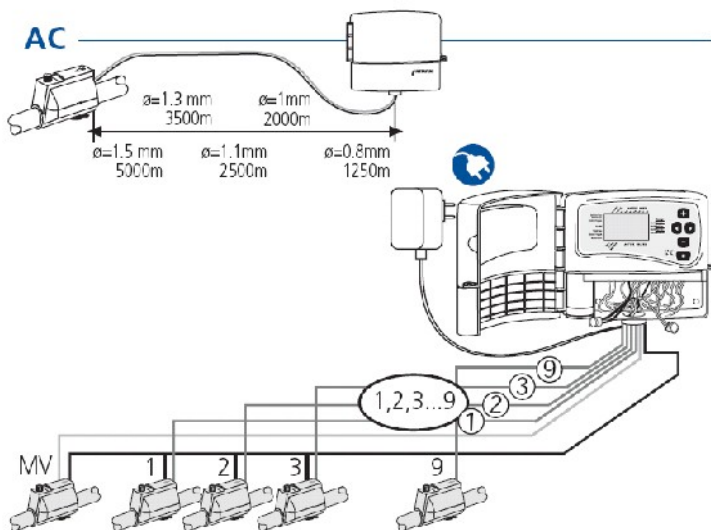

Összeszerelési vázlat:

Miracle^{Plus} -AC