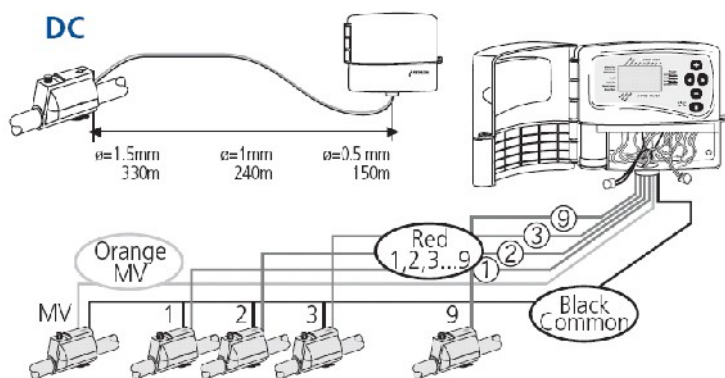

Miracle^{Plus} -DC

Forgalmazó

6000 Kecskemét, Halasi ut 29.
Tel.: 76/321 675 - Fax: 76/516 149
E-mail: info@irrivep.hu
Weboldal: www.irrivep.hu